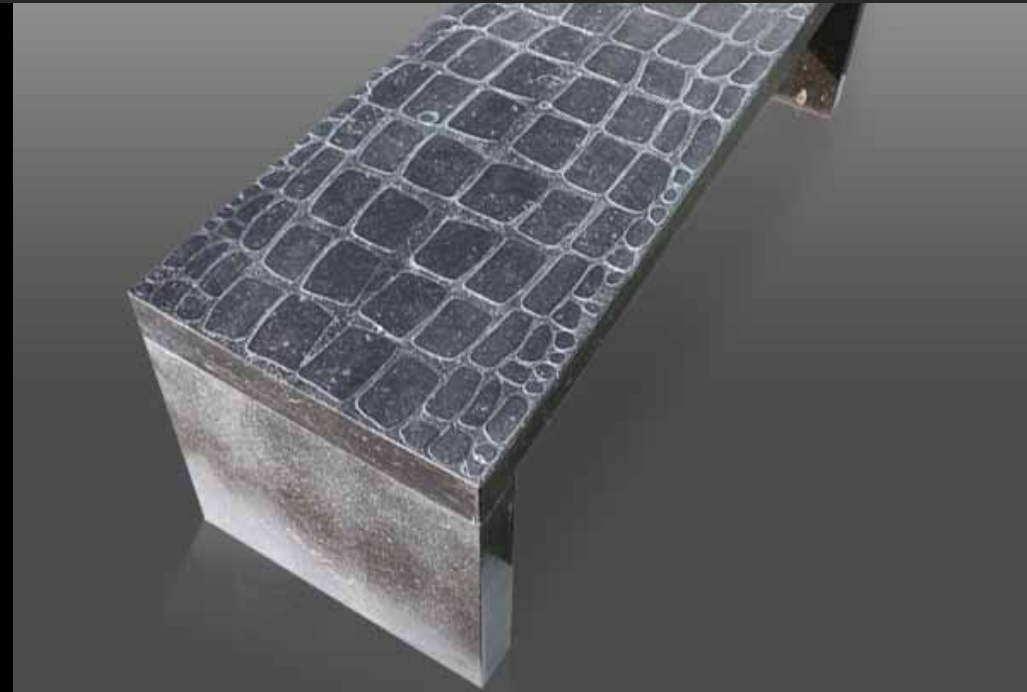

Tierische Oberflächen

Marmor und Kalkstein mit Krokostuktur, mit Fischleder Textur oder Schlangenoberfläche? Dieses außergewöhnliche Design bringt Exklusivität und Eleganz in jeden Raum. Die reliefartige, dreidimensionale Optik hinterlässt nachhaltigen Eindruck.

Die faszinierenden Optiken werden von uns in Manufakturarbeit hergestellt. Die tierischen Oberflächen eignen sich vor allem für Wandbeläge, Tischplatten, Waschtische, Duschrückwände, Sitzbänke, Pflanzkübel und Bodenbeläge. Auf dunklen Natursteinen kommen die Strukturen besser zur Geltung als auf hellen. Optisch ruhige Steine wie Kalkstein oder bestimmte Marmore eignen sich dafür besonders gut. Diese sinnlichen Steinstrukturen in 3-D sind der ideale Blickfang für repräsentative Objektbereiche, genauso wie für Villen und anspruchsvolle Wohnungen.

Die Schönheit natürlicher Steine